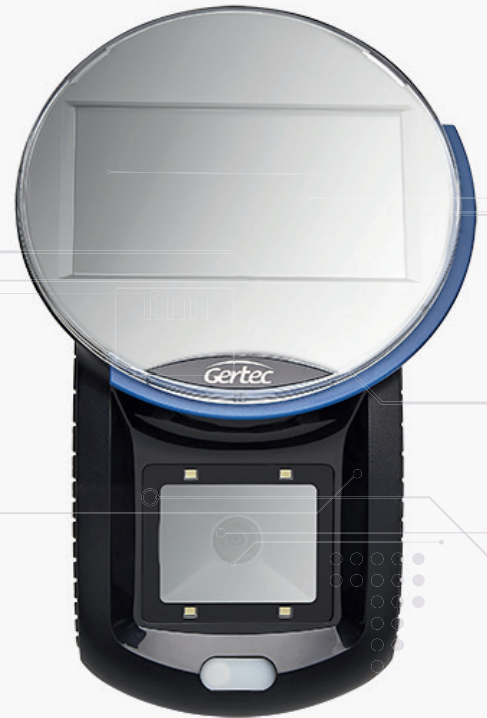

TC 506 S Mídia

Terminal de Consulta

- ✓ Display colorido
- ✓ Exibe vídeos e imagens
- ✓ Leitor de códigos 1D e 2D

Seu poderoso aliado de marketing no PDV. O TC506 S Mídia possui display colorido que exibe vídeos e imagens com áudio estéreo que possibilitam a reprodução de propagandas. Acompanha sistemas de consulta de preços.

Comércio em geral

 **Display**
TFT colorido 4,3"
480x272px - 64K cores

 **Scanner**
2D CCD

 **Conexões**
Ethernet e Wifi

 **Entrada USB**
Sim

 **Áudio**
WAV PCM, MP3 AAC

 **Botões**
liga/desliga

 **Certificados**
Anatel

 **Alimentação**
5Vdc / Fonte inclusa

 **Sensor**
De presença

 **Peso**
470g

 **Dimensões**
135mm x220mm x 95mm

 **Garantia**
12 meses