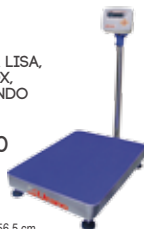

BALANÇA DE PLATAFORMA, EM AÇO CARBONO, SEM COLUNA, COM SUPORTE PARA O COMANDO PESADOR UR 10.000 LIGHT

Cap. (kg)	Div. (g)	Plat. (cm)
600	100	0,95 x 1

Com ou sem bateria.

BALANÇA DE PLATAFORMA EM AÇO CARBONO XADREZ PINTADA, COM 4 CÉLULAS DE CARGA, CAIXA DE JUNÇÃO E COMANDO PESADOR UR 10.000 LIGHT

Cap. (kg)	Div. (g)	Plat. (cm)
1.500	500	150 x 150
1.500	500	120 x 120
3.000	1.000	150 x 150

OPCIONAL: Rampa para plataformas com 120 x 120cm ou 150 x 150cm

BALANÇA DE PLATAFORMA LISA, EM AÇO INOX, COM COMANDO PESADOR E CONTADOR UR 10.000