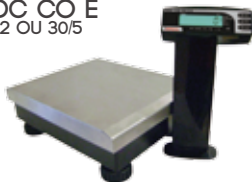

BALANÇA DE CHECKOUT
UDC CO E
30/2 OU 30/5